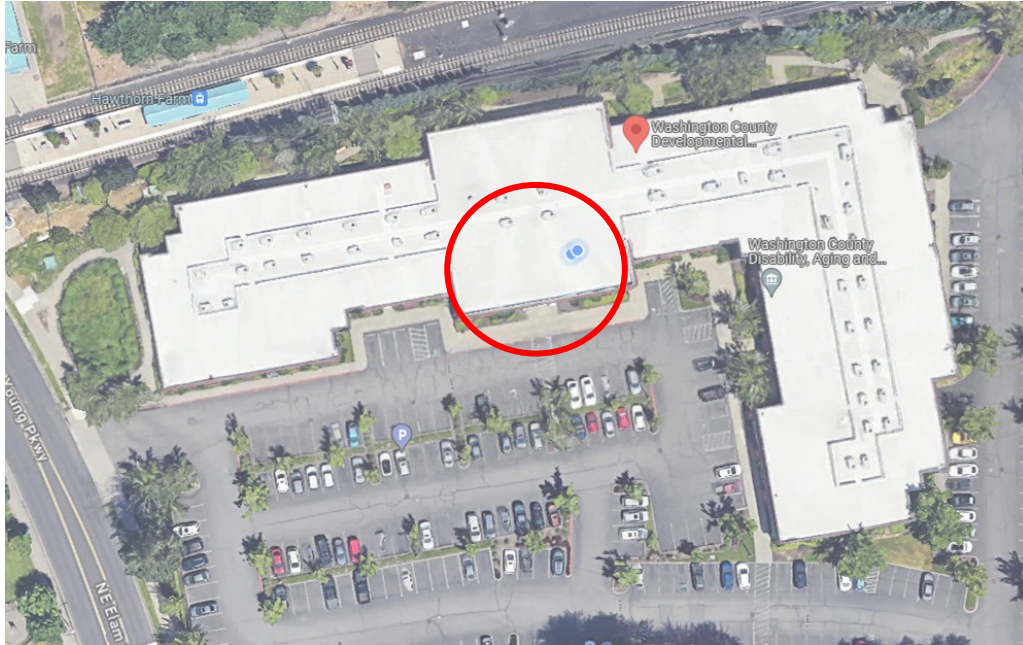

División de Discapacidad de Desarrollo del Condado de Washington

**Hawthorne Farm MAX Station
Service at Stop ID 9839. Blue Line**

**5240 NE Elam Young Pkwy. Ste. 150
Hillsboro, OR 97124**

“Para la entrega de documentos fuera del horario laboral, utilice el buzón blanco más cercano a la puerta de nuestra oficina”